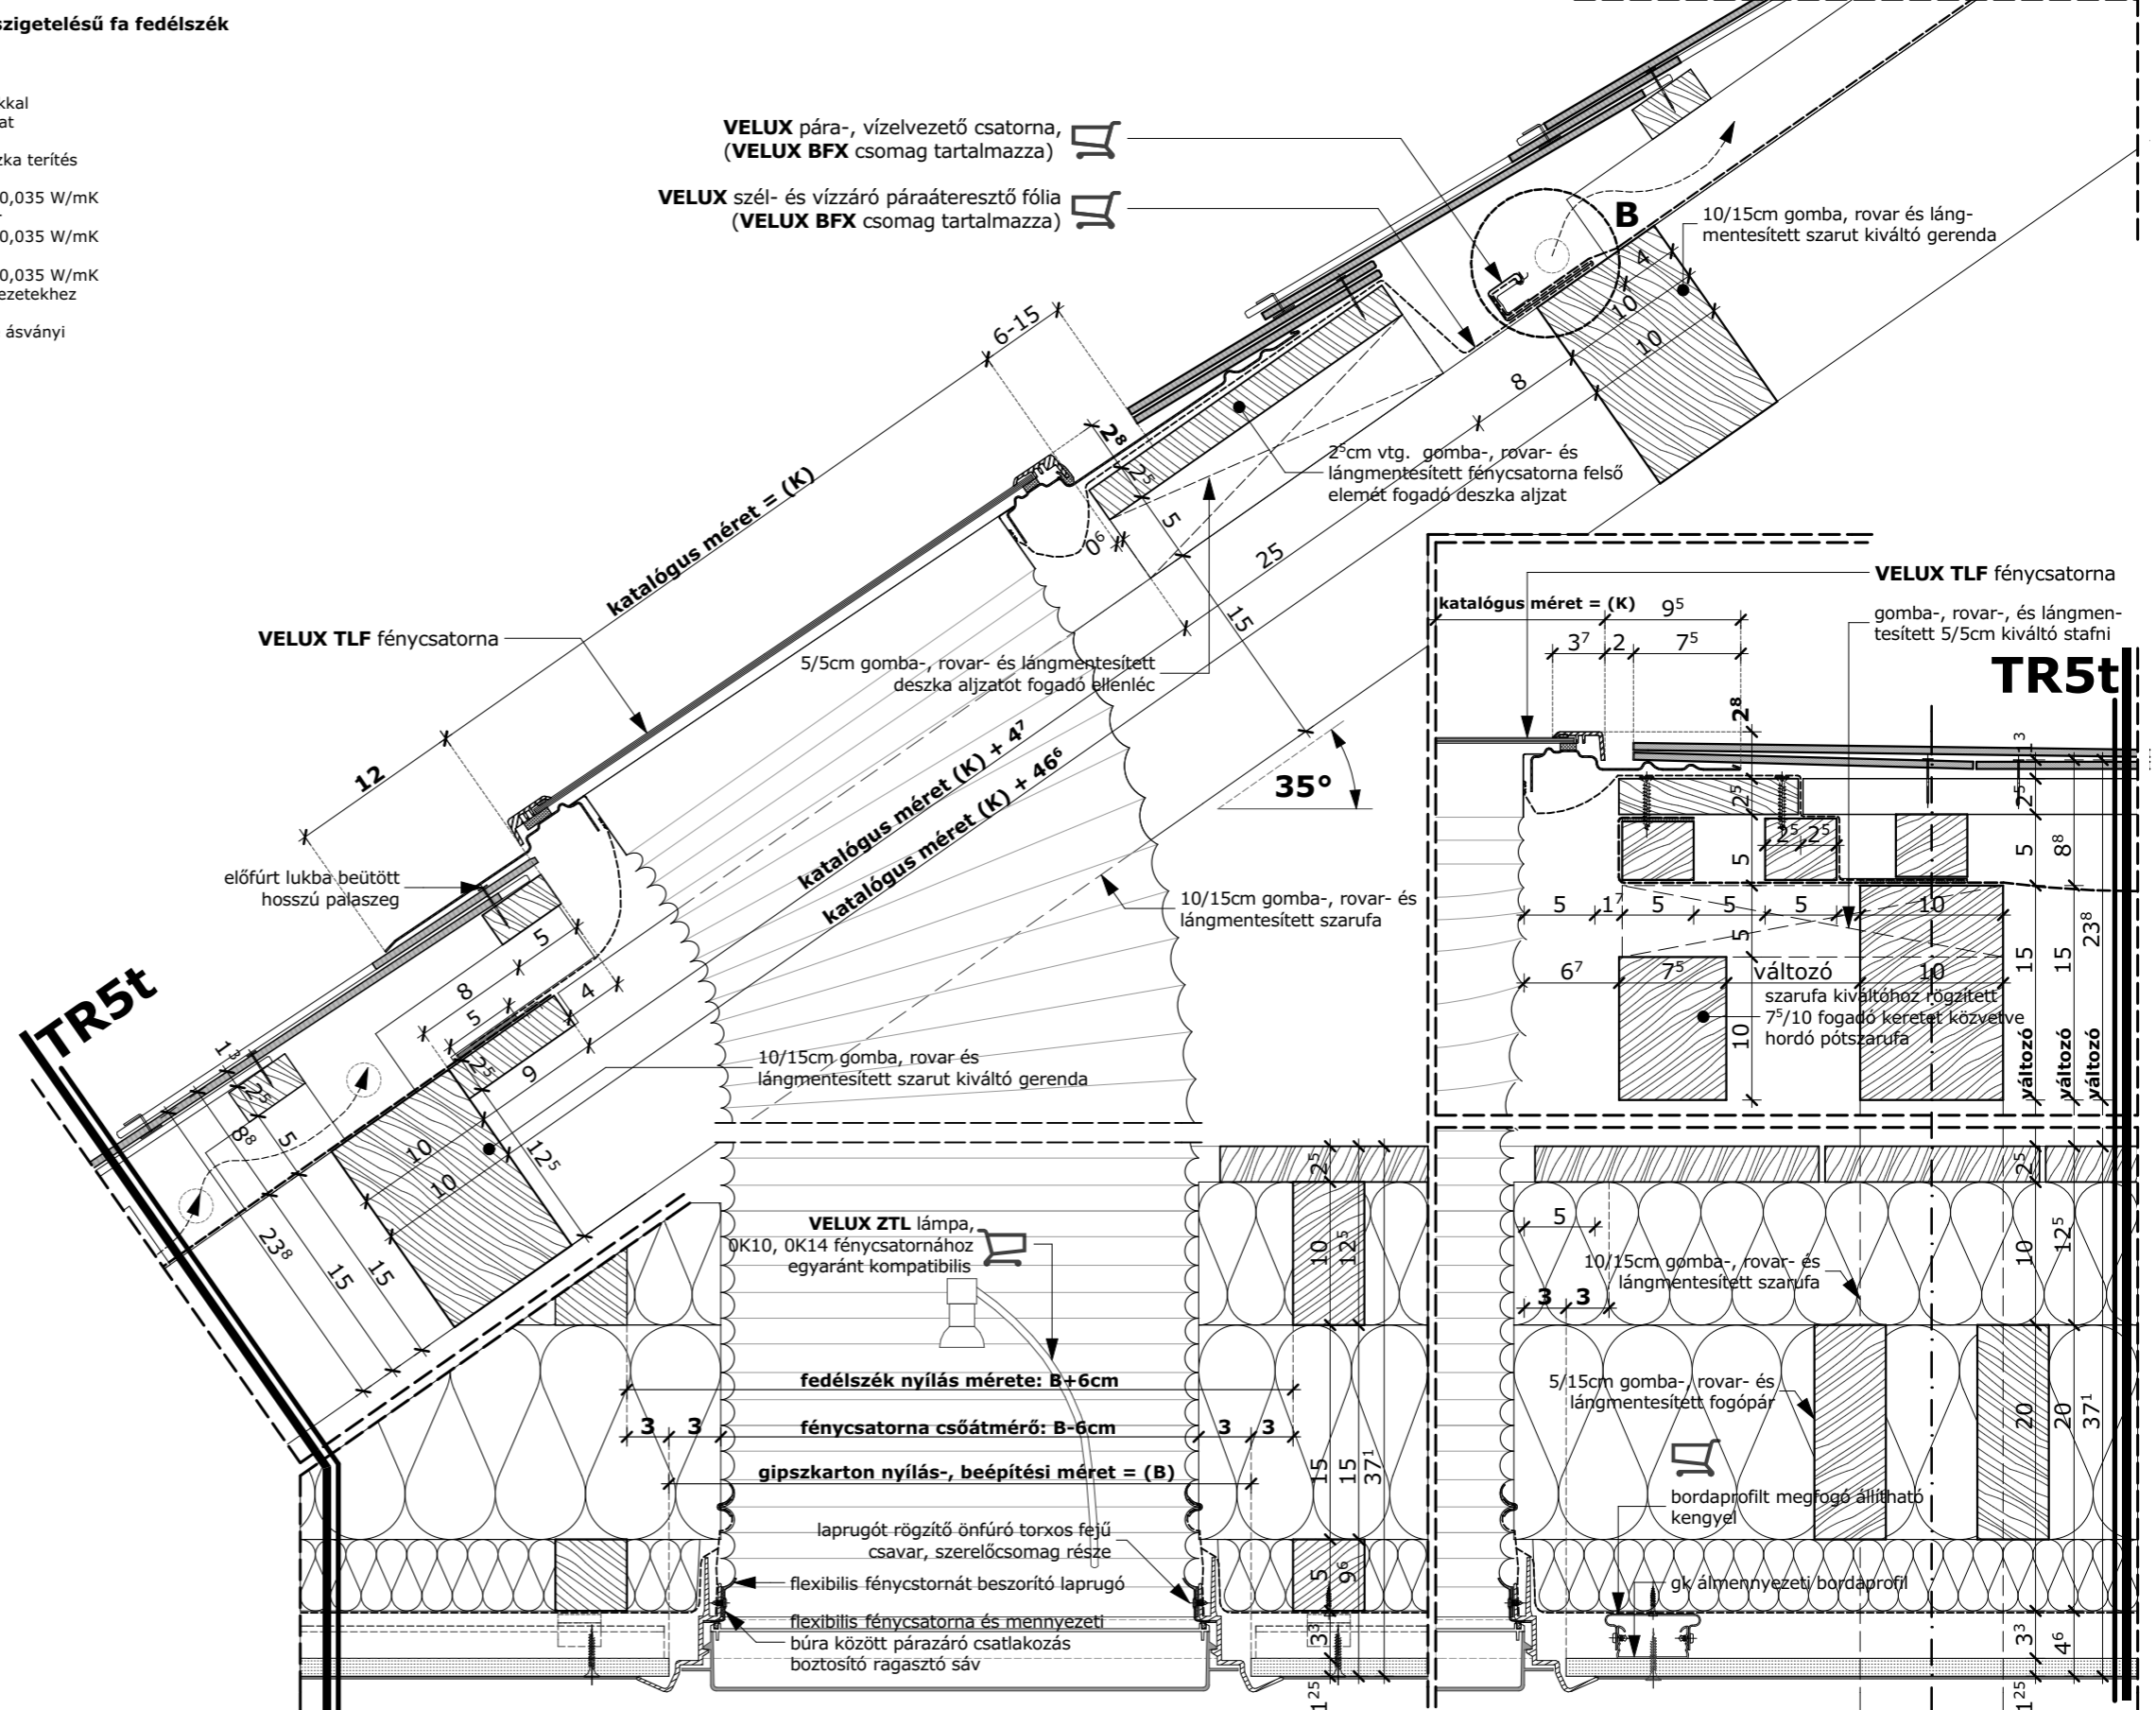

## TR5t francia szabvány pala héjazatú ásványi szálas hőszigetelésű fa fedélszék

1 <sup>3</sup> cm	kettős francia szabvány pala héjazat
2 <sup>5</sup> cm	5/2 <sup>5</sup> cm gomba-, rovar- és lángmentesített cserépléc
5 cm	5/5cm gomba-, rovar- és lángmentesített ellenléc
1 rtg.	páraáteresztő szél- és vízzáró alátéthéjazat ragasztott toldásokkal
15 cm	7 <sup>5</sup> /15cm gomba-, rovar- és lángmentesített méretezett szaruzat
-	változó mmagasságú fogópárok feletti tetőtér
2 <sup>5</sup> cm	gomba-, rovar- és lángmentesített 2. osztályú gyalulatlan deszka terítés
10 cm	5/10cm gomba-, rovar- és lángmentesített pallóváz
15 cm	közte ásványi szálas hőszigetelés, hővezetési tényező max. $\lambda=0,035$ W/mK
5 cm	5/15cm gomba-, rovar- és lángmentesített méretezett fogópár
10 cm	közte ásványi szálas hőszigetelés, hővezetési tényező max. $\lambda=0,035$ W/mK
5 cm	5/5cm gomba-, rovar- és lángmentesített stafniváz
10 cm	közte ásványi szálas hőszigetelés, hővezetési tényező max. $\lambda=0,035$ W/mK
1 rtg.	lég- és párafékező polietilén fólia, egymáshoz és szilikát szerkezetekhez ragasztósávval felületfolytonosítva $S_d$ -érték > 1000m
3 <sup>8</sup> cm	állítható kengyellel rögzített gk álmennyezeti bordaprofil közte ásványi szálas hőszigetelés, hővezetési tényező max. $\lambda=0,035$ W/mK
1 <sup>25</sup> cm	1rtg. tűzgátló impregnált gk építőlemez burkolat
0 <sup>2</sup> cm	glett réteg
-	festékek réteg

**B részlet**  
M 1:2,5

**VELUX pára-, vízvezető csatorna,**  
**(VELUX BDX csomag tartalmazza)**

Katalógus méretek:  
kültéri egység mérete (K) szélesség=hosszúság  
Beltéri elem beépítési mérete (B)  
mm-ben megadva

FÉNYCSATORNA MÉRETKÓD	K	B
OK14	470	410
CSŐ ÁTMÉRŐJE:	Ø350 mm	